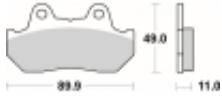

## SBS 542 HF motocyklowe klocki hamulcowe komplet na 1 tarczę

Cena	<b>82,80 zł</b>
Dostępność	<b>2 do 30 dni</b>
Czas wysyłki	<b>Na zamówienie</b>
Numer katalogowy	<b>542 HF</b>
Producent	<b>SBS</b>