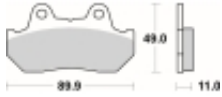

Link do produktu: <https://www.motorus.pl/sbs-542-hf-motocyklowe-klocki-hamulcowe-komplet-na-1-tarcze-p-33638.html>

SBS 542 HF motocyklowe klocki hamulcowe komplet na 1 tarczę

| | |
|------------------|----------------------|
| Cena | 82,80 zł |
| Dostępność | 2 do 30 dni |
| Czas wysyłki | Na zamówienie |
| Numer katalogowy | 542 HF |
| Producent | SBS |