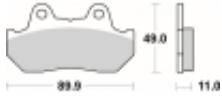

Link do produktu: <https://www.motorus.pl/sbs-542-hs-motocyklowe-klocki-hamulcowe-komplet-na-1-tarcze-p-33652.html>

SBS 542 HS motocyklowe klocki hamulcowe komplet na 1 tarczę

Cena	98,10 zł
Dostępność	2 do 30 dni
Czas wysyłki	Na zamówienie
Numer katalogowy	542 HS
Producent	SBS

Opis produktu

SBS 542HS motocyklowe klocki hamulcowe komplet na 1 tarczę

Klocki serii HS to idealne połączenie doskonale dozowanej wolnej od efektu fadingu siły hamowania z wysoką odpornością termiczną

Wykonane są ze spieków metali