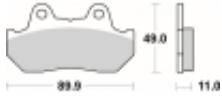

## SBS 542 HS motocyklowe klocki hamulcowe komplet na 1 tarczę

Cena	<b>98,10 zł</b>
Dostępność	<b>2 do 30 dni</b>
Czas wysyłki	<b>Na zamówienie</b>
Numer katalogowy	<b>542 HS</b>
Producent	<b>SBS</b>