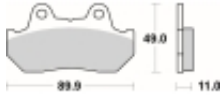

Link do produktu: <https://www.motorus.pl/sbs-542-ls-motocyklowe-klocki-hamulcowe-komplet-na-1-tarcze-p-33639.html>

SBS 542 LS motocyklowe klocki hamulcowe komplet na 1 tarczę

Cena	107,10 zł
Dostępność	2 do 30 dni
Czas wysyłki	Na zamówienie
Numer katalogowy	542 LS
Producent	SBS

Opis produktu

SBS 542LS motocyklowe klocki hamulcowe komplet na 1 tarczę

Klocki LS serii STREET EXCEL to połączenie doskonale dozowanej wolnej od efektu fadingu siły hamowania. Wykonane ze spieków metali. Klocki sprawdzają się doskonale we wszystkich sytuacjach gdzie niezmiernie ważne jest płynne i szybkie zatrzymanie. Szybko odprowadzają ciepło i nie tracą swoich właściwości pod wpływem temperatury jednocześnie są kompromisem pomiędzy maksymalnym współczynnikiem tarcia a minimalnym zużyciem tarczy hamulcowej. Należy używać wyłącznie do zacisków tylnego koła.