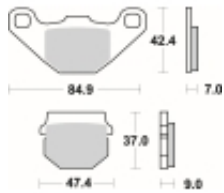

Link do produktu: <https://www.motorus.pl/sbs-544-hf-motocyklowe-klocki-hamulcowe-komplet-na-1-tarcze-p-34011.html>

## SBS 544 HF motocyklowe klocki hamulcowe komplet na 1 tarczę

Cena	<b>99,00 zł</b>
Dostępność	<b>2 do 30 dni</b>
Czas wysyłki	<b>Na zamówienie</b>
Numer katalogowy	<b>544 HF</b>
Producent	<b>SBS</b>