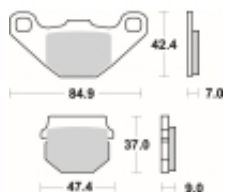

Link do produktu: <https://www.motorus.pl/sbs-544-rsi-motocyklowe-klocki-hamulcowe-komplet-na-1-tarcze-p-34012.html>

## SBS 544 RSI motocyklowe klocki hamulcowe komplet na 1 tarczę

Cena	<b>123,00 zł</b>
Dostępność	<b>2 do 30 dni</b>
Czas wysyłki	<b>Na zamówienie</b>
Numer katalogowy	<b>544 RSI</b>
Producent	<b>SBS</b>