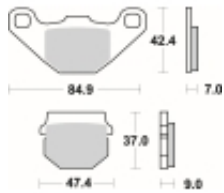

Link do produktu: <https://www.motorus.pl/sbs-544-rsi-motocyklowe-klocki-hamulcowe-komplet-na-1-tarcze-p-34012.html>

SBS 544 RSI motocyklowe klocki hamulcowe komplet na 1 tarczę

Cena	123,00 zł
Dostępność	2 do 30 dni
Czas wysyłki	Na zamówienie
Numer katalogowy	544 RSI
Producent	SBS

Opis produktu

SBS 544RSI motocyklowe klocki hamulcowe komplet na 1 tarczę

RSI Off-Road Racing - Sinter (przód/tył): klocki te są zbudowane ze specjalnie przygotowanych ze spieków metali dzięki czemu idealnie nadają się do rywalizacji sportowej w Motocrossie i ATV. Specjalnej mieszanki metali zapewnia ponadprzeciętną jednolitą i wolną od efektu fadingu siłę hamowania niezależnie od warunków terenowych i pogodowych. Ich funkcjonalność i zachowanie w trasie zostały sprawdzone przez czołowe teamy MX1 a nawet zyskały ich rekomendację. Klocki te są przeznaczone wyłącznie do jazdy wyczynowej dostępne dla zacisków przednich i tylnych.