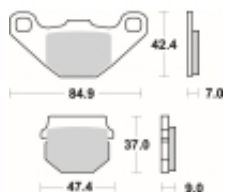

Link do produktu: <https://www.motorus.pl/sbs-544-si-motocyklowe-klocki-hamulcowe-komplet-na-1-tarcze-p-34013.html>

SBS 544 SI motocyklowe klocki hamulcowe komplet na 1 tarczę

Cena	82,80 zł
Dostępność	2 do 30 dni
Czas wysyłki	Na zamówienie
Numer katalogowy	544 SI
Producent	SBS

Opis produktu

SBS 544SI motocyklowe klocki hamulcowe komplet na 1 tarczę

Klocki hamulcowe SI

Klocki serii OFF ROAD wykonane ze spieków metali. W piasku czy w błocie w słońcu czy w deszczu specjalna mieszanka składników tworzących elementy cierne zapewni odpowiednią siłę hamowania. Nowoczesny materiał cierny stanowiący dorobek najnowszych technologii obróbki metali jest kompromisem pomiędzy siłą hamowania a minimalnym zużyciem. Charakterystyka klocka idealnie znosi arcytrudne warunki pracy jakie narzuca użytkowanie pojazdu w terenie.