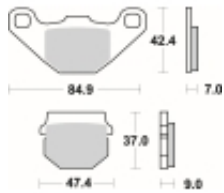

Link do produktu: <https://www.motorus.pl/sbs-544-si-motocyklowe-klocki-hamulcowe-komplet-na-1-tarcze-p-34013.html>

SBS 544 SI motocyklowe klocki hamulcowe komplet na 1 tarczę

Cena	82,80 zł
Dostępność	2 do 30 dni
Czas wysyłki	Na zamówienie
Numer katalogowy	544 SI
Producent	SBS

Opis produktu

SBS 544SI motocyklowe klocki hamulcowe komplet na 1 tarczę

Klocki hamulcowe SI

Klocki serii OFF ROAD wykonane ze spieków metali. W piasku czy w błocie w słońcu czy w deszczu specjalna mieszanka składników tworzących elementy cierne zapewni odpowiednią siłę hamowania. Nowoczesny materiał cierny stanowiący dorobek najnowszych technologii obróbki metali jest kompromisem pomiędzy siłą hamowania a minimalnym zużyciem. Charakterystyka klocka idealnie znosi arcytrudne warunki pracy jakie narzuca użytkowanie pojazdu w terenie.