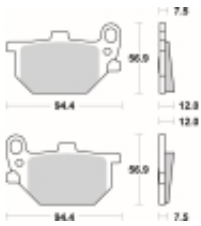

Link do produktu: <https://www.motorus.pl/sbs-545-hf-motocyklowe-klocki-hamulcowe-komplet-na-1-tarcze-p-34014.html>

SBS 545 HF motocyklowe klocki hamulcowe komplet na 1 tarczę

Cena	80,10 zł
Dostępność	2 do 30 dni
Czas wysyłki	Na zamówienie
Numer katalogowy	545 HF
Producent	SBS

Opis produktu

SBS 545HF motocyklowe klocki hamulcowe komplet na 1 tarczę

Wykonane z mieszaniny ceramicznej klocki SBS serii STREET zapewniają stabilną siłę hamowania wysoki poziom komfortu oraz ponadprzeciętną żywotność bez względu na warunki użytkowania. Klocki zaprojektowane zostały do użytku ulicznego. Ze względu na właściwości doceniane przez codziennych użytkowników jak i turystów motocyklowych. Zapewniają pewną i dobrze zbalansowaną siłę hamowania.