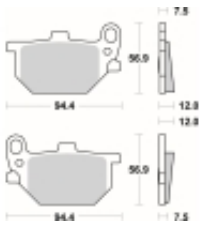

Link do produktu: <https://www.motorus.pl/sbs-545-hf-motocyklowe-klocki-hamulcowe-komplet-na-1-tarcze-p-34014.html>

SBS 545 HF motocyklowe klocki hamulcowe komplet na 1 tarczę

Cena	80,10 zł
Dostępność	2 do 30 dni
Czas wysyłki	Na zamówienie
Numer katalogowy	545 HF
Producent	SBS

Opis produktu

SBS 545HF motocyklowe klocki hamulcowe komplet na 1 tarczę

Wykonane z mieszaniny ceramicznej klocki SBS serii STREET zapewniają stabilną siłę hamowania wysoki poziom komfortu oraz ponadprzeciętną żywotność bez względu na warunki użytkowania. Klocki zaprojektowane zostały do użytku ulicznego. Ze względu na właściwości doceniane przez codziennych użytkowników jak i turystów motocyklowych. Zapewniają pewną i dobrze zbalansowaną siłę hamowania.