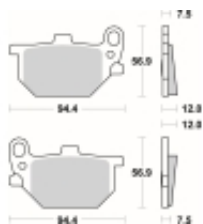

Link do produktu: <https://www.motorus.pl/sbs-545-hf-motocyklowe-klocki-hamulcowe-komplet-na-1-tarcze-p-34014.html>

SBS 545 HF motocyklowe klocki hamulcowe komplet na 1 tarczę

Cena	80,10 zł
Dostępność	2 do 30 dni
Czas wysyłki	Na zamówienie
Numer katalogowy	545 HF
Producent	SBS

Opis produktu

SBS 545HF motocyklowe klocki hamulcowe komplet na 1 tarczę

Wykonane z mieszaniny ceramicznej klocki SBS serii STREET zapewniają stabilną siłę hamowania wysoki poziom komfortu oraz ponadprzeciętną żywotność bez względu na warunki użytkowania. Klocki zaprojektowane zostały do użytku ulicznego. Ze względu na właściwości doceniane przez codziennych użytkowników jak i turystów motocyklowych. Zapewniają pewną i dobrze zbalansowaną siłę hamowania.