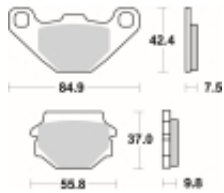

Link do produktu: <https://www.motorus.pl/sbs-546-hf-motocyklowe-klocki-hamulcowe-komplet-na-1-tarcze-p-34015.html>

SBS 546 HF motocyklowe klocki hamulcowe komplet na 1 tarczę

Cena	80,10 zł
Dostępność	2 do 30 dni
Czas wysyłki	Na zamówienie
Numer katalogowy	546 HF
Producent	SBS

Opis produktu

SBS 546HF motocyklowe klocki hamulcowe komplet na 1 tarczę

Wykonane z mieszaniny ceramicznej klocki SBS serii STREET zapewniają stabilną siłę hamowania wysoki poziom komfortu oraz ponadprzeciętną żywotność bez względu na warunki użytkowania. Klocki zaprojektowane zostały do użytku ulicznego. Ze względu na właściwości doceniane przez codziennych użytkowników jak i turystów motocyklowych. Zapewniają pewną i dobrze zbalansowaną siłę hamowania.