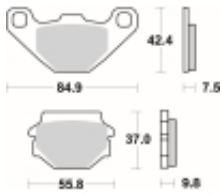

Link do produktu: <https://www.motorus.pl/sbs-546-hf-motocyklowe-klocki-hamulcowe-komplet-na-1-tarcze-p-34015.html>

SBS 546 HF motocyklowe klocki hamulcowe komplet na 1 tarczę

Cena	80,10 zł
Dostępność	2 do 30 dni
Czas wysyłki	Na zamówienie
Numer katalogowy	546 HF
Producent	SBS

Opis produktu

SBS 546HF motocyklowe klocki hamulcowe komplet na 1 tarczę

Wykonane z mieszaniny ceramicznej klocki SBS serii STREET zapewniają stabilną siłę hamowania wysoki poziom komfortu oraz ponadprzeciętną żywotność bez względu na warunki użytkowania. Klocki zaprojektowane zostały do użytku ulicznego. Ze względu na właściwości doceniane przez codziennych użytkowników jak i turystów motocyklowych. Zapewniają pewną i dobrze zbalansowaną siłę hamowania.