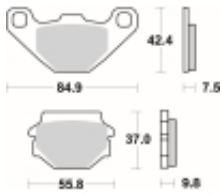

Link do produktu: <https://www.motorus.pl/sbs-546-hs-motocyklowe-klocki-hamulcowe-komplet-na-1-tarcze-p-33641.html>

SBS 546 HS motocyklowe klocki hamulcowe komplet na 1 tarczę

Cena	117,00 zł
Dostępność	2 do 30 dni
Czas wysyłki	Na zamówienie
Numer katalogowy	546 HS
Producent	SBS

Opis produktu

SBS 546HS motocyklowe klocki hamulcowe komplet na 1 tarczę

Klocki serii HS to idealne połączenie doskonale dozowanej wolnej od efektu fadingu siły hamowania z wysoką odpornością termiczną

Wykonane są ze spieków metali