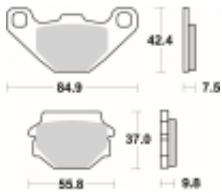

Link do produktu: <https://www.motorus.pl/sbs-546-hs-motocyklowe-klocki-hamulcowe-komplet-na-1-tarcze-p-33641.html>

## SBS 546 HS motocyklowe klocki hamulcowe komplet na 1 tarczę

Cena	<b>117,00 zł</b>
Dostępność	<b>2 do 30 dni</b>
Czas wysyłki	<b>Na zamówienie</b>
Numer katalogowy	<b>546 HS</b>
Producent	<b>SBS</b>