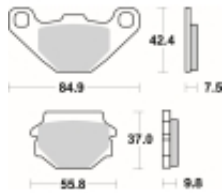

Link do produktu: <https://www.motorus.pl/sbs-546-ls-motocyklowe-klocki-hamulcowe-komplet-na-1-tarcze-p-34016.html>

SBS 546 LS motocyklowe klocki hamulcowe komplet na 1 tarczę

Cena	145,00 zł
Dostępność	2 do 30 dni
Czas wysyłki	Na zamówienie
Numer katalogowy	546 LS
Producent	SBS

Opis produktu

SBS 546LS motocyklowe klocki hamulcowe komplet na 1 tarczę

Klocki LS serii STREET EXCEL to połączenie doskonale dozowanej wolnej od efektu fadingu siły hamowania. Wykonane ze spieków metali. Klocki sprawdzają się doskonale we wszystkich sytuacjach gdzie niezmiernie ważne jest płynne i szybkie zatrzymanie. Szybko odprowadzają ciepło i nie tracą swoich właściwości pod wpływem temperatury jednocześnie są kompromisem pomiędzy maksymalnym współczynnikiem tarcia a minimalnym zużyciem tarczy hamulcowej. Należy używać wyłącznie do zacisków tylnego koła.