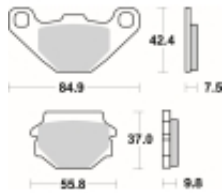

Link do produktu: <https://www.motorus.pl/sbs-546-rsi-motocyklowe-klocki-hamulcowe-komplet-na-1-tarcze-p-34017.html>

SBS 546 RSI motocyklowe klocki hamulcowe komplet na 1 tarczę

Cena	111,00 zł
Dostępność	2 do 30 dni
Czas wysyłki	Na zamówienie
Numer katalogowy	546 RSI
Producent	SBS

Opis produktu

SBS 546RSI motocyklowe klocki hamulcowe komplet na 1 tarczę

RSI Off-Road Racing - Sinter (przód/tył): klocki te są zbudowane ze specjalnie przygotowanych ze spieków metali dzięki czemu idealnie nadają się do rywalizacji sportowej w Motocrossie i ATV. Specjalnej mieszanki metali zapewnia ponadprzeciętną jednolitą i wolną od efektu fadingu siłę hamowania niezależnie od warunków terenowych i pogodowych. Ich funkcjonalność i zachowanie w trasie zostały sprawdzone przez czołowe teamy MX1 a nawet zyskały ich rekomendację. Klocki te są przeznaczone wyłącznie do jazdy wyczynowej dostępne dla zacisków przednich i tylnych.