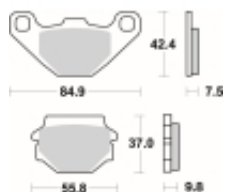

Link do produktu: <https://www.motorus.pl/sbs-546-rsi-motocyklowe-klocki-hamulcowe-komplet-na-1-tarcze-p-34017.html>

## SBS 546 RSI motocyklowe klocki hamulcowe komplet na 1 tarczę

Cena	<b>111,00 zł</b>
Dostępność	<b>2 do 30 dni</b>
Czas wysyłki	<b>Na zamówienie</b>
Numer katalogowy	<b>546 RSI</b>
Producent	<b>SBS</b>