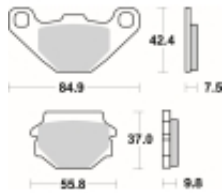

Link do produktu: <https://www.motorus.pl/sbs-546-si-motocyklowe-klocki-hamulcowe-komplet-na-1-tarcze-p-34018.html>

SBS 546 SI motocyklowe klocki hamulcowe komplet na 1 tarczę

Cena	101,00 zł
Dostępność	2 do 30 dni
Czas wysyłki	Na zamówienie
Numer katalogowy	546 SI
Producent	SBS

Opis produktu

SBS 546SI motocyklowe klocki hamulcowe komplet na 1 tarczę

Klocki hamulcowe SI

Klocki serii OFF ROAD wykonane ze spieków metali. W piasku czy w błocie w słońcu czy w deszczu specjalna mieszanka składników tworzących elementy cierne zapewni odpowiednią siłę hamowania. Nowoczesny materiał cierny stanowiący dorobek najnowszych technologii obróbki metali jest kompromisem pomiędzy siłą hamowania a minimalnym zużyciem. Charakterystyka klocka idealnie znosi arcytrudne warunki pracy jakie narzuca użytkowanie pojazdu w terenie.