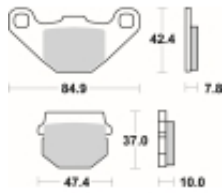

Link do produktu: <https://www.motorus.pl/sbs-548-hf-motocyklowe-klocki-hamulcowe-komplet-na-1-tarcze-p-33642.html>

SBS 548 HF motocyklowe klocki hamulcowe komplet na 1 tarczę

Cena	80,10 zł
Dostępność	2 do 30 dni
Czas wysyłki	Na zamówienie
Numer katalogowy	548 HF
Producent	SBS