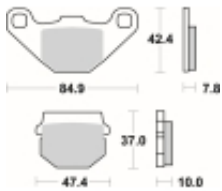

Link do produktu: <https://www.motorus.pl/sbs-548-hf-motocyklowe-klocki-hamulcowe-komplet-na-1-tarcze-p-33642.html>

SBS 548 HF motocyklowe klocki hamulcowe komplet na 1 tarczę

Cena	80,10 zł
Dostępność	2 do 30 dni
Czas wysyłki	Na zamówienie
Numer katalogowy	548 HF
Producent	SBS