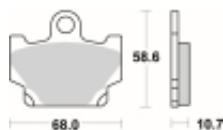

Link do produktu: <https://www.motorus.pl/sbs-550-hf-motocyklowe-klocki-hamulcowe-komplet-na-1-tarcze-p-33643.html>

SBS 550 HF motocyklowe klocki hamulcowe komplet na 1 tarczę

Cena	96,30 zł
Dostępność	2 do 30 dni
Czas wysyłki	Na zamówienie
Numer katalogowy	550 HF
Producent	SBS