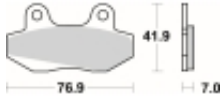

## SBS 551 HF motocyklowe klocki hamulcowe komplet na 1 tarczę

Cena	<b>62,10 zł</b>
Dostępność	<b>2 do 30 dni</b>
Czas wysyłki	<b>Na zamówienie</b>
Numer katalogowy	<b>551 HF</b>
Producent	<b>SBS</b>