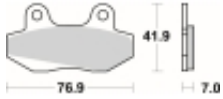

## SBS 551 HF motocyklowe klocki hamulcowe komplet na 1 tarczę

Cena	<b>62,10 zł</b>
Dostępność	<b>2 do 30 dni</b>
Czas wysyłki	<b>Na zamówienie</b>
Numer katalogowy	<b>551 HF</b>
Producent	<b>SBS</b>