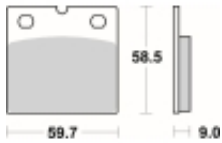

Link do produktu: <https://www.motorus.pl/sbs-554-hf-motocyklowe-klocki-hamulcowe-komplet-na-1-tarcze-p-34023.html>

SBS 554 HF motocyklowe klocki hamulcowe komplet na 1 tarczę

Cena	91,00 zł
Dostępność	2 do 30 dni
Czas wysyłki	Na zamówienie
Numer katalogowy	554 HF
Producent	SBS

Opis produktu

SBS 554HF motocyklowe klocki hamulcowe komplet na 1 tarczę

Wykonane z mieszaniny ceramicznej klocki SBS serii STREET zapewniają stabilną siłę hamowania wysoki poziom komfortu oraz ponadprzeciętną żywotność bez względu na warunki użytkowania. Klocki zaprojektowane zostały do użytku ulicznego. Ze względu na właściwości doceniane przez codziennych użytkowników jak i turystów motocyklowych. Zapewniają pewną i dobrze zbalansowaną siłę hamowania.