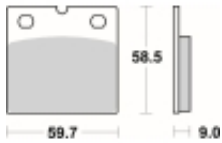

Link do produktu: <https://www.motorus.pl/sbs-554-hf-motocyklowe-klocki-hamulcowe-komplet-na-1-tarcze-p-34023.html>

SBS 554 HF motocyklowe klocki hamulcowe komplet na 1 tarczę

Cena	91,00 zł
Dostępność	2 do 30 dni
Czas wysyłki	Na zamówienie
Numer katalogowy	554 HF
Producent	SBS