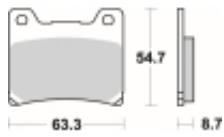

Link do produktu: <https://www.motorus.pl/sbs-555-hf-motocyklowe-klocki-hamulcowe-komplet-na-1-tarcze-p-33646.html>

SBS 555 HF motocyklowe klocki hamulcowe komplet na 1 tarczę

| | |
|------------------|----------------------|
| Cena | 85,50 zł |
| Dostępność | 2 do 30 dni |
| Czas wysyłki | Na zamówienie |
| Numer katalogowy | 555 HF |
| Producent | SBS |