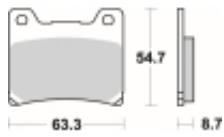

Link do produktu: <https://www.motorus.pl/sbs-555-lf-motocyklowe-klocki-hamulcowe-komplet-na-1-tarcze-p-33648.html>

SBS 555 LF motocyklowe klocki hamulcowe komplet na 1 tarczę

Cena	111,00 zł
Dostępność	2 do 30 dni
Czas wysyłki	Na zamówienie
Numer katalogowy	555 LF
Producent	SBS