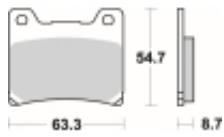

Link do produktu: <https://www.motorus.pl/sbs-555-ls-motocyklowe-klocki-hamulcowe-komplet-na-1-tarcze-p-33649.html>

SBS 555 LS motocyklowe klocki hamulcowe komplet na 1 tarczę

Cena	116,10 zł
Dostępność	2 do 30 dni
Czas wysyłki	Na zamówienie
Numer katalogowy	555 LS
Producent	SBS

Opis produktu

SBS 555LS motocyklowe klocki hamulcowe komplet na 1 tarczę

Klocki LS serii STREET EXCEL to połączenie doskonale dozowanej wolnej od efektu fadingu siły hamowania. Wykonane ze spieków metali. Klocki sprawdzają się doskonale we wszystkich sytuacjach gdzie niezmiernie ważne jest płynne i szybkie zatrzymanie. Szybko odprowadzają ciepło i nie tracą swoich właściwości pod wpływem temperatury jednocześnie są kompromisem pomiędzy maksymalnym współczynnikiem tarcia a minimalnym zużyciem tarczy hamulcowej. Należy używać wyłącznie do zacisków tylnego koła.