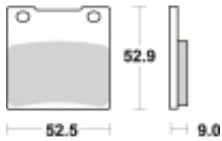

Link do produktu: <https://www.motorus.pl/sbs-556-dc-motocyklowe-klocki-hamulcowe-komplet-na-1-tarcze-p-33650.html>

SBS 556 DC motocyklowe klocki hamulcowe komplet na 1 tarczę

Cena	301,50 zł
Dostępność	2 do 30 dni
Czas wysyłki	Na zamówienie
Numer katalogowy	556 DC
Producent	SBS