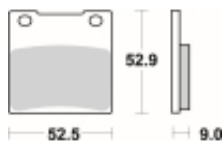

## SBS 556 DC motocyklowe klocki hamulcowe komplet na 1 tarczę

Cena	<b>301,50 zł</b>
Dostępność	<b>2 do 30 dni</b>
Czas wysyłki	<b>Na zamówienie</b>
Numer katalogowy	<b>556 DC</b>
Producent	<b>SBS</b>