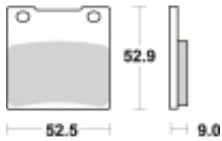

## SBS 556 HF motocyklowe klocki hamulcowe komplet na 1 tarczę

Cena	<b>82,80 zł</b>
Dostępność	<b>2 do 30 dni</b>
Czas wysyłki	<b>Na zamówienie</b>
Numer katalogowy	<b>556 HF</b>
Producent	<b>SBS</b>