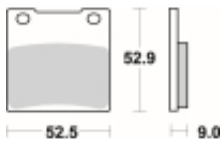

Link do produktu: <https://www.motorus.pl/sbs-556-hs-motocyklowe-klocki-hamulcowe-komplet-na-1-tarcze-p-34026.html>

SBS 556 HS motocyklowe klocki hamulcowe komplet na 1 tarczę

Cena	105,30 zł
Dostępność	2 do 30 dni
Czas wysyłki	Na zamówienie
Numer katalogowy	556 HS
Producent	SBS