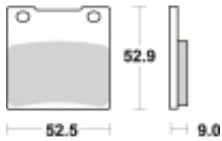

Link do produktu: <https://www.motorus.pl/sbs-556-hs-motocyklowe-klocki-hamulcowe-komplet-na-1-tarcze-p-34026.html>

SBS 556 HS motocyklowe klocki hamulcowe komplet na 1 tarczę

Cena	105,30 zł
Dostępność	2 do 30 dni
Czas wysyłki	Na zamówienie
Numer katalogowy	556 HS
Producent	SBS