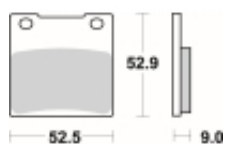

Link do produktu: <https://www.motorus.pl/sbs-556-hs-motocyklowe-klocki-hamulcowe-komplet-na-1-tarcze-p-34026.html>

SBS 556 HS motocyklowe klocki hamulcowe komplet na 1 tarczę

Cena	105,30 zł
Dostępność	2 do 30 dni
Czas wysyłki	Na zamówienie
Numer katalogowy	556 HS
Producent	SBS

Opis produktu

SBS 556HS motocyklowe klocki hamulcowe komplet na 1 tarczę

Klocki serii HS to idealne połączenie doskonale dozowanej wolnej od efektu fadingu siły hamowania z wysoką odpornością termiczną

Wykonane są ze spieków metali

Zaprojektowane z myślą o zastosowaniu w nowoczesnych mocnych motocyklach sportowych oraz w motocyklach ciężkich

Szybko odprowadzanie ciepła i nie tracą swoich właściwości pod wpływem temperatury