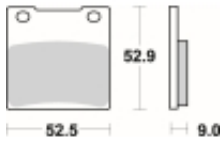

Link do produktu: <https://www.motorus.pl/sbs-556-rq-motocyklowe-klocki-hamulcowe-komplet-na-1-tarcze-p-34027.html>

SBS 556 RQ motocyklowe klocki hamulcowe komplet na 1 tarczę

Cena	121,00 zł
Dostępność	2 do 30 dni
Czas wysyłki	Na zamówienie
Numer katalogowy	556 RQ
Producent	SBS