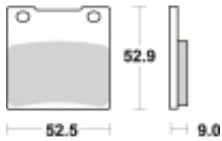

Link do produktu: <https://www.motorus.pl/sbs-556-rq-motocyklowe-klocki-hamulcowe-komplet-na-1-tarcze-p-34027.html>

SBS 556 RQ motocyklowe klocki hamulcowe komplet na 1 tarczę

Cena	121,00 zł
Dostępność	2 do 30 dni
Czas wysyłki	Na zamówienie
Numer katalogowy	556 RQ
Producent	SBS