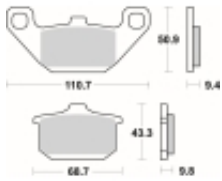

Link do produktu: <https://www.motorus.pl/sbs-557-hf-motocyklowe-klocki-hamulcowe-komplet-na-1-tarcze-p-33416.html>

SBS 557 HF motocyklowe klocki hamulcowe komplet na 1 tarczę

Cena	89,10 zł
Dostępność	2 do 30 dni
Czas wysyłki	Na zamówienie
Numer katalogowy	557 HF
Producent	SBS