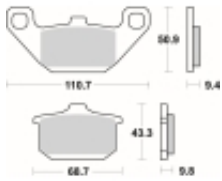

Link do produktu: <https://www.motorus.pl/sbs-557-ls-motocyklowe-klocki-hamulcowe-komplet-na-1-tarcze-p-33418.html>

SBS 557 LS motocyklowe klocki hamulcowe komplet na 1 tarczę

Cena	116,10 zł
Dostępność	2 do 30 dni
Czas wysyłki	Na zamówienie
Numer katalogowy	557 LS
Producent	SBS