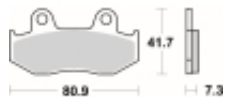

Link do produktu: <https://www.motorus.pl/sbs-558-hf-motocyklowe-klocki-hamulcowe-komplet-na-1-tarcze-p-33666.html>

SBS 558 HF motocyklowe klocki hamulcowe komplet na 1 tarczę

Cena	76,50 zł
Dostępność	2 do 30 dni
Czas wysyłki	Na zamówienie
Numer katalogowy	558 HF
Producent	SBS