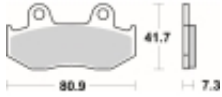

## SBS 558 RSI motocyklowe klocki hamulcowe komplet na 1 tarczę

Cena	<b>123,00 zł</b>
Dostępność	<b>2 do 30 dni</b>
Czas wysyłki	<b>Na zamówienie</b>
Numer katalogowy	<b>558 RSI</b>
Producent	<b>SBS</b>