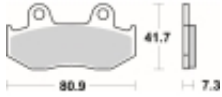

Link do produktu: <https://www.motorus.pl/sbs-558-si-motocyklowe-klocki-hamulcowe-komplet-na-1-tarcze-p-34029.html>

## SBS 558 SI motocyklowe klocki hamulcowe komplet na 1 tarczę

Cena	<b>112,00 zł</b>
Dostępność	<b>2 do 30 dni</b>
Czas wysyłki	<b>Na zamówienie</b>
Numer katalogowy	<b>558 SI</b>
Producent	<b>SBS</b>