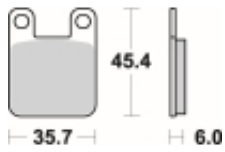

Link do produktu: <https://www.motorus.pl/sbs-559-h-motocyklowe-klocki-hamulcowe-komplet-na-1-tarcze-p-34030.html>

SBS 559 H motocyklowe klocki hamulcowe komplet na 1 tarczę

Cena	91,00 zł
Dostępność	2 do 30 dni
Czas wysyłki	Na zamówienie
Numer katalogowy	559 H
Producent	SBS

Opis produktu

SBS 559H motocyklowe klocki hamulcowe komplet na 1 tarczę