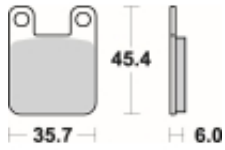

Link do produktu: <https://www.motorus.pl/sbs-559-hct-motocyklowe-klocki-hamulcowe-komplet-na-1-tarcze-p-34031.html>

SBS 559 H.CT motocyklowe klocki hamulcowe komplet na 1 tarczę

Cena	121,00 zł
Dostępność	2 do 30 dni
Czas wysyłki	Na zamówienie
Numer katalogowy	559 H.CT
Producent	SBS

Opis produktu

SBS 559H.CT motocyklowe klocki hamulcowe komplet na 1 tarczę