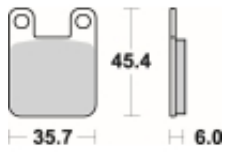

## SBS 559 H.CT motocyklowe klocki hamulcowe komplet na 1 tarczę

Cena	<b>121,00 zł</b>
Dostępność	<b>2 do 30 dni</b>
Czas wysyłki	<b>Na zamówienie</b>
Numer katalogowy	<b>559 H.CT</b>
Producent	<b>SBS</b>