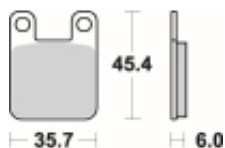

Link do produktu: <https://www.motorus.pl/sbs-559-hf-motocyklowe-klocki-hamulcowe-komplet-na-1-tarcze-p-34032.html>

SBS 559 HF motocyklowe klocki hamulcowe komplet na 1 tarczę

Cena	40,50 zł
Dostępność	2 do 30 dni
Czas wysyłki	Na zamówienie
Numer katalogowy	559 HF
Producent	SBS