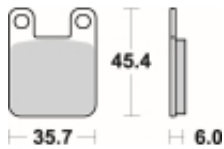

Link do produktu: <https://www.motorus.pl/sbs-559-hf-motocyklowe-klocki-hamulcowe-komplet-na-1-tarcze-p-34032.html>

SBS 559 HF motocyklowe klocki hamulcowe komplet na 1 tarczę

Cena	40,50 zł
Dostępność	2 do 30 dni
Czas wysyłki	Na zamówienie
Numer katalogowy	559 HF
Producent	SBS