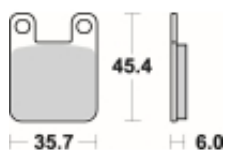

Link do produktu: <https://www.motorus.pl/sbs-559-hf105-hf-motocyklowe-klocki-hamulcowe-komplet-na-1-tarcze-p-33419.html>

SBS 559 HF/105 HF motocyklowe klocki hamulcowe komplet na 1 tarczę

Cena	38,00 zł
Dostępność	2 do 30 dni
Czas wysyłki	Na zamówienie
Numer katalogowy	559 HF/105 HF
Producent	SBS