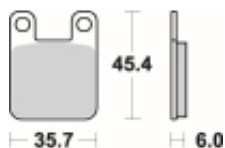

Link do produktu: <https://www.motorus.pl/sbs-559-hs-motocyklowe-klocki-hamulcowe-komplet-na-1-tarcze-p-34033.html>

SBS 559 HS motocyklowe klocki hamulcowe komplet na 1 tarczę

Cena	101,00 zł
Dostępność	2 do 30 dni
Czas wysyłki	Na zamówienie
Numer katalogowy	559 HS
Producent	SBS

Opis produktu

SBS 559HS motocyklowe klocki hamulcowe komplet na 1 tarczę

Klocki serii HS to idealne połączenie doskonale dozowanej wolnej od efektu fadingu siły hamowania z wysoką odpornością termiczną

Wykonane są ze spieków metali

Zaprojektowane z myślą o zastosowaniu w nowoczesnych mocnych motocyklach sportowych oraz w motocyklach ciężkich

Szybko odprowadzanie ciepła i nie tracą swoich właściwości pod wpływem temperatury