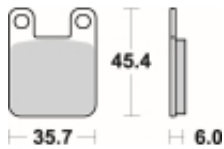

Link do produktu: <https://www.motorus.pl/sbs-559-rsi-motocyklowe-klocki-hamulcowe-komplet-na-1-tarcze-p-34034.html>

SBS 559 RSI motocyklowe klocki hamulcowe komplet na 1 tarczę

Cena	123,00 zł
Dostępność	2 do 30 dni
Czas wysyłki	Na zamówienie
Numer katalogowy	559 RSI
Producent	SBS

Opis produktu

SBS 559RSI motocyklowe klocki hamulcowe komplet na 1 tarczę

RSI Off-Road Racing – Sinter (przód/tył): klocki te są zbudowane ze specjalnie przygotowanych ze spieków metali dzięki czemu idealnie nadają się do rywalizacji sportowej w Motocrossie i ATV. Specjalnej mieszanki metali zapewnia ponadprzeciętną jednolitą i wolną od efektu fadingu siłę hamowania niezależnie od warunków terenowych i pogodowych. Ich funkcjonalność i zachowanie w trasie zostały sprawdzone przez czołowe teamy MX1 a nawet zyskały ich rekomendację. Klocki te są przeznaczone wyłącznie do jazdy wyczynowej dostępne dla zacisków przednich i tylnych.