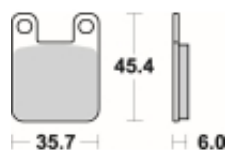

Link do produktu: <https://www.motorus.pl/sbs-559-rsi-motocyklowe-klocki-hamulcowe-komplet-na-1-tarcze-p-34034.html>

SBS 559 RSI motocyklowe klocki hamulcowe komplet na 1 tarczę

Cena	123,00 zł
Dostępność	2 do 30 dni
Czas wysyłki	Na zamówienie
Numer katalogowy	559 RSI
Producent	SBS