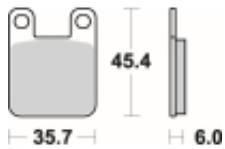

Link do produktu: <https://www.motorus.pl/sbs-559-si-motocyklowe-klocki-hamulcowe-komplet-na-1-tarcze-p-34035.html>

SBS 559 SI motocyklowe klocki hamulcowe komplet na 1 tarczę

Cena	112,00 zł
Dostępność	2 do 30 dni
Czas wysyłki	Na zamówienie
Numer katalogowy	559 SI
Producent	SBS

Opis produktu

SBS 559SI motocyklowe klocki hamulcowe komplet na 1 tarczę

Klocki hamulcowe SI

Klocki serii OFF ROAD wykonane ze spieków metali. W piasku czy w błocie w słońcu czy w deszczu specjalna mieszanka składników tworzących elementy cierne zapewni odpowiednią siłę hamowania. Nowoczesny materiał cierny stanowiący dorobek najnowszych technologii obróbki metali jest kompromisem pomiędzy siłą hamowania a minimalnym zużyciem. Charakterystyka klocka idealnie znosi arcytrudne warunki pracy jakie narzuca użytkowanie pojazdu w terenie.