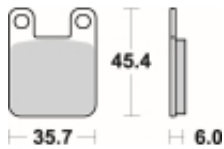

Link do produktu: <https://www.motorus.pl/sbs-559-si-motocyklowe-klocki-hamulcowe-komplet-na-1-tarcze-p-34035.html>

SBS 559 SI motocyklowe klocki hamulcowe komplet na 1 tarczę

Cena	112,00 zł
Dostępność	2 do 30 dni
Czas wysyłki	Na zamówienie
Numer katalogowy	559 SI
Producent	SBS

Opis produktu

SBS 559SI motocyklowe klocki hamulcowe komplet na 1 tarczę

Klocki hamulcowe SI

Klocki serii OFF ROAD wykonane ze spieków metali. W piasku czy w błocie w słońcu czy w deszczu specjalna mieszanka składników tworzących elementy cierne zapewni odpowiednią siłę hamowania. Nowoczesny materiał cierny stanowiący dorobek najnowszych technologii obróbki metali jest kompromisem pomiędzy siłą hamowania a minimalnym zużyciem. Charakterystyka klocka idealnie znosi arcytrudne warunki pracy jakie narzuca użytkowanie pojazdu w terenie.