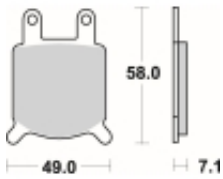

Link do produktu: <https://www.motorus.pl/sbs-560-h-motocyklowe-klocki-hamulcowe-komplet-na-1-tarcze-p-34036.html>

SBS 560 H motocyklowe klocki hamulcowe komplet na 1 tarczę

| | |
|------------------|----------------------|
| Cena | 91,00 zł |
| Dostępność | 2 do 30 dni |
| Czas wysyłki | Na zamówienie |
| Numer katalogowy | 560 H |
| Producent | SBS |

Opis produktu

SBS 560H motocyklowe klocki hamulcowe komplet na 1 tarczę