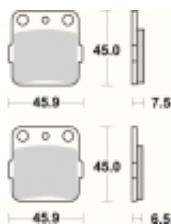

Link do produktu: <https://www.motorus.pl/sbs-562-hf-motocyklowe-klocki-hamulcowe-komplet-na-1-tarcze-p-34038.html>

## SBS 562 HF motocyklowe klocki hamulcowe komplet na 1 tarczę

Cena	<b>91,00 zł</b>
Dostępność	<b>2 do 30 dni</b>
Czas wysyłki	<b>Na zamówienie</b>
Numer katalogowy	<b>562 HF</b>
Producent	<b>SBS</b>