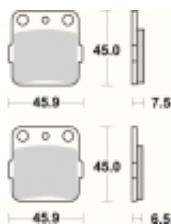

Link do produktu: <https://www.motorus.pl/sbs-562-rsi-motocyklowe-klocki-hamulcowe-komplet-na-1-tarcze-p-34039.html>

SBS 562 RSI motocyklowe klocki hamulcowe komplet na 1 tarczę

Cena	111,00 zł
Dostępność	2 do 30 dni
Czas wysyłki	Na zamówienie
Numer katalogowy	562 RSI
Producent	SBS