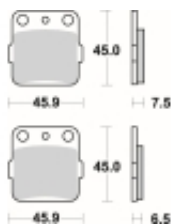

Link do produktu: <https://www.motorus.pl/sbs-562-rsi-motocyklowe-klocki-hamulcowe-komplet-na-1-tarcze-p-34039.html>

SBS 562 RSI motocyklowe klocki hamulcowe komplet na 1 tarczę

Cena	111,00 zł
Dostępność	2 do 30 dni
Czas wysyłki	Na zamówienie
Numer katalogowy	562 RSI
Producent	SBS