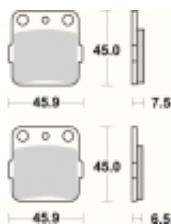

Link do produktu: <https://www.motorus.pl/sbs-562-si-motocyklowe-klocki-hamulcowe-komplet-na-1-tarcze-p-34040.html>

SBS 562 SI motocyklowe klocki hamulcowe komplet na 1 tarczę

Cena	101,00 zł
Dostępność	2 do 30 dni
Czas wysyłki	Na zamówienie
Numer katalogowy	562 SI
Producent	SBS

Opis produktu

SBS 562SI motocyklowe klocki hamulcowe komplet na 1 tarczę

Klocki hamulcowe SI

Klocki serii OFF ROAD wykonane ze spieków metali. W piasku czy w błocie w słońcu czy w deszczu specjalna mieszanka składników tworzących elementy cierne zapewni odpowiednią siłę hamowania. Nowoczesny materiał cierny stanowiący dorobek najnowszych technologii obróbki metali jest kompromisem pomiędzy siłą hamowania a minimalnym zużyciem. Charakterystyka klocka idealnie znosi arcytrudne warunki pracy jakie narzuca użytkowanie pojazdu w terenie.