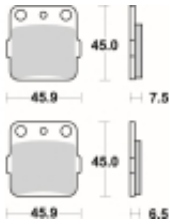

Link do produktu: <https://www.motorus.pl/sbs-562-si-motocyklowe-klocki-hamulcowe-komplet-na-1-tarcze-p-34040.html>

## SBS 562 SI motocyklowe klocki hamulcowe komplet na 1 tarczę

Cena	<b>101,00 zł</b>
Dostępność	<b>2 do 30 dni</b>
Czas wysyłki	<b>Na zamówienie</b>
Numer katalogowy	<b>562 SI</b>
Producent	<b>SBS</b>