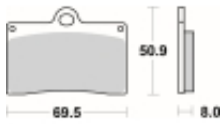

Link do produktu: <https://www.motorus.pl/sbs-566-dc-motocyklowe-klocki-hamulcowe-komplet-na-1-tarcze-p-34041.html>

SBS 566 DC motocyklowe klocki hamulcowe komplet na 1 tarczę

Cena	177,00 zł
Dostępność	2 do 30 dni
Czas wysyłki	Na zamówienie
Numer katalogowy	566 DC
Producent	SBS