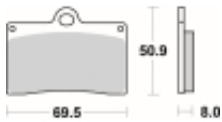

Link do produktu: <https://www.motorus.pl/sbs-566-dc-motocyklowe-klocki-hamulcowe-komplet-na-1-tarcze-p-34041.html>

SBS 566 DC motocyklowe klocki hamulcowe komplet na 1 tarczę

Cena	177,00 zł
Dostępność	2 do 30 dni
Czas wysyłki	Na zamówienie
Numer katalogowy	566 DC
Producent	SBS