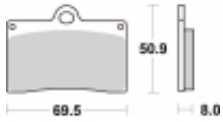

Link do produktu: <https://www.motorus.pl/sbs-566-hct-motocyklowe-klocki-hamulcowe-komplet-na-1-tarcze-p-34042.html>

SBS 566 H.CT motocyklowe klocki hamulcowe komplet na 1 tarczę

Cena	121,00 zł
Dostępność	2 do 30 dni
Czas wysyłki	Na zamówienie
Numer katalogowy	566 H.CT
Producent	SBS

Opis produktu

SBS 566H.CT motocyklowe klocki hamulcowe komplet na 1 tarczę