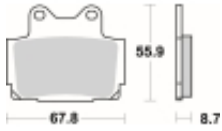

Link do produktu: <https://www.motorus.pl/sbs-570-hf-motocyklowe-klocki-hamulcowe-komplet-na-1-tarcze-p-34044.html>

SBS 570 HF motocyklowe klocki hamulcowe komplet na 1 tarczę

Cena	81,90 zł
Dostępność	2 do 30 dni
Czas wysyłki	Na zamówienie
Numer katalogowy	570 HF
Producent	SBS