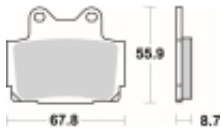

Link do produktu: <https://www.motorus.pl/sbs-570-ls-motocyklowe-klocki-hamulcowe-komplet-na-1-tarcze-p-33423.html>

SBS 570 LS motocyklowe klocki hamulcowe komplet na 1 tarczę

Cena	112,50 zł
Dostępność	2 do 30 dni
Czas wysyłki	Na zamówienie
Numer katalogowy	570 LS
Producent	SBS

Opis produktu

SBS 570LS motocyklowe klocki hamulcowe komplet na 1 tarczę

Klocki LS serii STREET EXCEL to połączenie doskonale dozowanej wolnej od efektu fadingu siły hamowania. Wykonane ze spieków metali. Klocki sprawdzają się doskonale we wszystkich sytuacjach gdzie niezmiernie ważne jest płynne i szybkie zatrzymanie. Szybko odprowadzają ciepło i nie tracą swoich właściwości pod wpływem temperatury jednocześnie są kompromisem pomiędzy maksymalnym współczynnikiem tarcia a minimalnym zużyciem tarczy hamulcowej. Należy używać wyłącznie do zacisków tylnego koła.