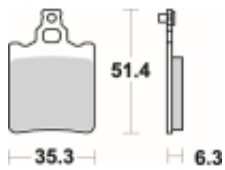

Link do produktu: <https://www.motorus.pl/sbs-574-hf-motocyklowe-klocki-hamulcowe-komplet-na-1-tarcze-p-34050.html>

SBS 574 HF motocyklowe klocki hamulcowe komplet na 1 tarczę

Cena	67,00 zł
Dostępność	2 do 30 dni
Czas wysyłki	Na zamówienie
Numer katalogowy	574 HF
Producent	SBS