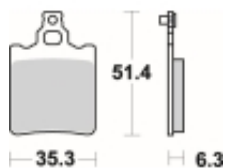

## SBS 574 HF motocyklowe klocki hamulcowe komplet na 1 tarczę

|                  |                      |
|------------------|----------------------|
| Cena             | <b>67,00 zł</b>      |
| Dostępność       | <b>2 do 30 dni</b>   |
| Czas wysyłki     | <b>Na zamówienie</b> |
| Numer katalogowy | <b>574 HF</b>        |
| Producent        | <b>SBS</b>           |