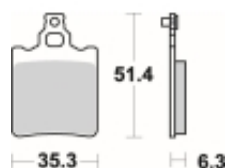

Link do produktu: <https://www.motorus.pl/sbs-574-rsi-motocyklowe-klocki-hamulcowe-komplet-na-1-tarcze-p-34051.html>

SBS 574 RSI motocyklowe klocki hamulcowe komplet na 1 tarczę

Cena	123,00 zł
Dostępność	2 do 30 dni
Czas wysyłki	Na zamówienie
Numer katalogowy	574 RSI
Producent	SBS