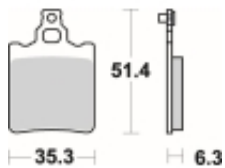

Link do produktu: <https://www.motorus.pl/sbs-574-rsi-motocyklowe-klocki-hamulcowe-komplet-na-1-tarcze-p-34051.html>

SBS 574 RSI motocyklowe klocki hamulcowe komplet na 1 tarczę

Cena	123,00 zł
Dostępność	2 do 30 dni
Czas wysyłki	Na zamówienie
Numer katalogowy	574 RSI
Producent	SBS