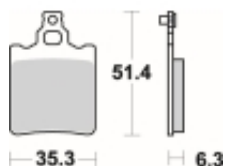

Link do produktu: <https://www.motorus.pl/sbs-574-si-motocyklowe-klocki-hamulcowe-komplet-na-1-tarcze-p-34052.html>

SBS 574 SI motocyklowe klocki hamulcowe komplet na 1 tarczę

Cena	112,00 zł
Dostępność	2 do 30 dni
Czas wysyłki	Na zamówienie
Numer katalogowy	574 SI
Producent	SBS