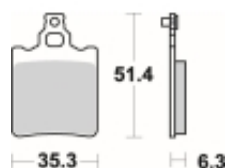

Link do produktu: <https://www.motorus.pl/sbs-574-si-motocyklowe-klocki-hamulcowe-komplet-na-1-tarcze-p-34052.html>

SBS 574 SI motocyklowe klocki hamulcowe komplet na 1 tarczę

Cena	112,00 zł
Dostępność	2 do 30 dni
Czas wysyłki	Na zamówienie
Numer katalogowy	574 SI
Producent	SBS