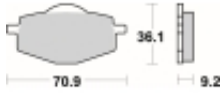

Link do produktu: <https://www.motorus.pl/sbs-575-ls-motocyklowe-klocki-hamulcowe-komplet-na-1-tarcze-p-34053.html>

SBS 575 LS motocyklowe klocki hamulcowe komplet na 1 tarczę

Cena	94,50 zł
Dostępność	2 do 30 dni
Czas wysyłki	Na zamówienie
Numer katalogowy	575 LS
Producent	SBS

Opis produktu

SBS 575LS motocyklowe klocki hamulcowe komplet na 1 tarczę

Klocki LS serii STREET EXCEL to połączenie doskonale dozowanej wolnej od efektu fadingu siły hamowania. Wykonane ze spieków metali. Klocki sprawdzają się doskonale we wszystkich sytuacjach gdzie niezmiernie ważne jest płynne i szybkie zatrzymanie. Szybko odprowadzają ciepło i nie tracą swoich właściwości pod wpływem temperatury jednocześnie są kompromisem pomiędzy maksymalnym współczynnikiem tarcia a minimalnym zużyciem tarczy hamulcowej. Należy używać wyłącznie do zacisków tylnego koła.