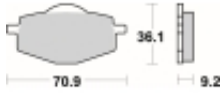

Link do produktu: <https://www.motorus.pl/sbs-575-rsi-motocyklowe-klocki-hamulcowe-komplet-na-1-tarcze-p-34054.html>

SBS 575 RSI motocyklowe klocki hamulcowe komplet na 1 tarczę

Cena	123,00 zł
Dostępność	2 do 30 dni
Czas wysyłki	Na zamówienie
Numer katalogowy	575 RSI
Producent	SBS

Opis produktu

SBS 575RSI motocyklowe klocki hamulcowe komplet na 1 tarczę

RSI Off-Road Racing – Sinter (przód/tył): klocki te są zbudowane ze specjalnie przygotowanych ze spieków metali dzięki czemu idealnie nadają się do rywalizacji sportowej w Motocrossie i ATV. Specjalnej mieszanki metali zapewnia ponadprzeciętną jednolitą i wolną od efektu fadingu siłę hamowania niezależnie od warunków terenowych i pogodowych. Ich funkcjonalność i zachowanie w trasie zostały sprawdzone przez czołowe teamy MX1 a nawet zyskały ich rekomendację. Klocki te są przeznaczone wyłącznie do jazdy wyczynowej dostępne dla zacisków przednich i tylnych.