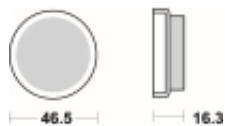

## SBS 576 RSI motocyklowe klocki hamulcowe komplet na 1 tarczę

Cena	<b>111,00 zł</b>
Dostępność	<b>2 do 30 dni</b>
Czas wysyłki	<b>Na zamówienie</b>
Numer katalogowy	<b>576 RSI</b>
Producent	<b>SBS</b>