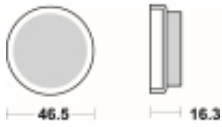

Link do produktu: <https://www.motorus.pl/sbs-576-si-motocyklowe-klocki-hamulcowe-komplet-na-1-tarcze-p-34057.html>

SBS 576 SI motocyklowe klocki hamulcowe komplet na 1 tarczę

Cena	101,00 zł
Dostępność	2 do 30 dni
Czas wysyłki	Na zamówienie
Numer katalogowy	576 SI
Producent	SBS